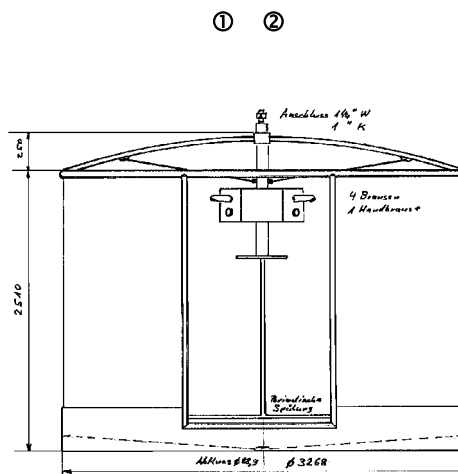

Die sanitären Anschlüsse sind bauseitig über der Duschen Mitte an der Decke zu platzieren
Warmwasser 1 1/4" mit Kugelhähnen und Zirkulations Leitung 3/4"

Kaltwasser 1" mit Kugelhähnen

Der Anschluss erfolgt bauseitig mit Metallschlauch

Kanalisationsanschluss $\varnothing$ 88,9 mm seitlich oder vertikal unterhalb der Duschen Tasse

Leitungsdurchführungen durch Bodenkonstruktionen sind vor der Duschen Montage, bauseitig schall- und wasserdicht zu verschliessen

Massbild:

Masse in mm