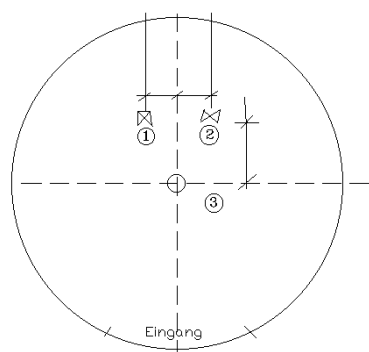

Die sanitären Anschlüsse sind bauseitig über der Duschen Mitte an der Decke zu platzieren
Warmwasser 1 1/4" mit Kugelhähnen und Zirkulations Leitung 3/4"

Kaltwasser 1" mit Kugelhähnen

Der Anschluss erfolgt bauseitig mit Metallschlauch

Kanalisationsanschluss $\varnothing$ 88,9 mm seitlich oder vertikal unterhalb der Duschen Tasse

Leitungsdurchführungen durch Bodenkonstruktionen sind vor der Duschen Montage, bauseitig schall- und wasserdicht zu verschliessen

Massbild:

Masse in mm