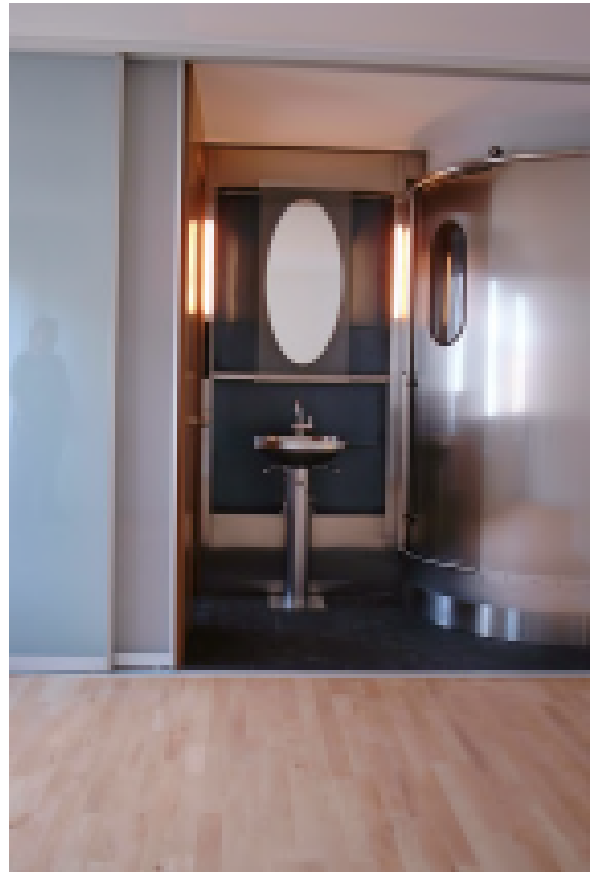

Haug

Heinrich Haug AG

Wagistrasse 7 CH-8952 Schlieren

Tel. +41 (0)44 341 16 59 Fax +41 (0)44 341 16 46

E-Mail: info@duschen.haug.ch www.duschen-haug.ch