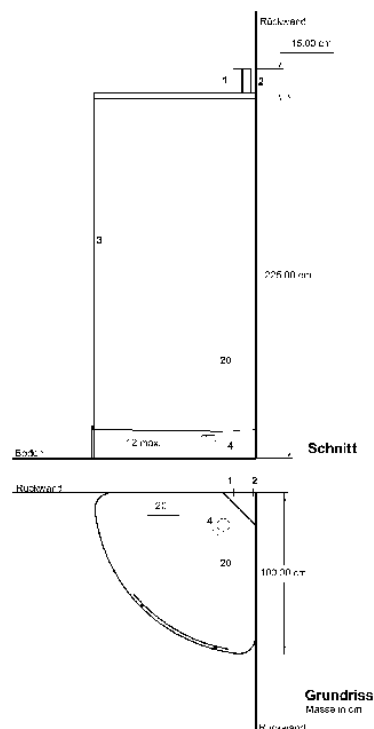

Die sanitären Anschlüsse sind hinter der Dusche

Warmwasser 1/2" mit Abstellhahn und 3/4" Aussengewinde Kaltwasser 1/2" mit Abstellhahn und 3/4" Aussengewinde Der Anschluss erfolgt mit Schlauch an die bauseitige Installation. Kanalisationsanschluss Ø 50 mm in Kunststoff, 0 bis max. 12 cm über fertigem Boden. Leitungsdurchführungen sind vor der Duschen Montage, wasserdicht zu verschliessen

Wichtigste Kundenvorteile

Kann in eine Ecke gestellt werden, als Halbkreis mit zwei Duschen, als Dreiviertelkreis mit drei Duschen oder auch als rundes Element in der Raummitte mit vier Duschen kann problemlos abgebaut und in einem neuen Raum wieder aufgestellt werden