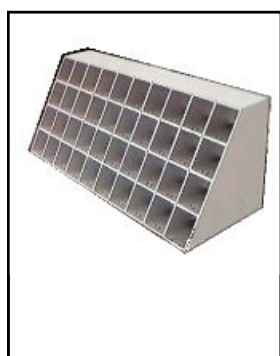

Artikel  
**Rotonda 2013**  
 Preis in CHF 3'600.00

Bezeichnung  
 Einzelduschen in Edelstahl geschliffen, mit ovalem Acrylfenster. Mit Duschengleitstange. Gebrauchte Duschen, die sehr gut gepflegt, von uns revidiert und gereinigt, ab Werk vier von fünf Stück am Lager, so lange Vorrat, Weiterverkauf vorbehalten.

Gewünschte Anz

Artikel  
**Schlösserkasten 80 GKS**  
 Preis in CHF 650.00

Bezeichnung  
 Schlösserkasten aus eloxiertem Aluminium, mit Gummi Kantenschutz mit 80 Fächern Ein Stück am Lager

Gewünschte Anz

Artikel  
**Schlösserkasten 40-ALU**  
 Preis in CHF 400.00

Bezeichnung  
 Schlösslikästen mit vierzig Fächern aus Aluminium ein Stück am Lager

Gewünschte Anz

Ort und Datum der Bestellung: .....

Unterschrift: