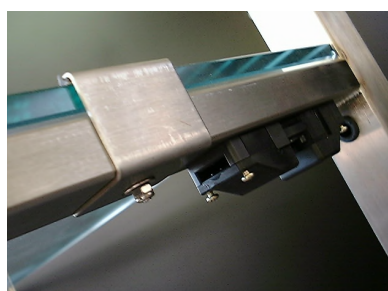

Mira Spiegelement

Möblierung für Garderoben

Lieferung inkl. Spiegel und Glas Ablage (ohne Haartrockner)

Höhe 200 cm, Breite 100 cm, Tiefe 65 cm
Material: Edelstahl, Rohre geschliffen
Floatspiegel, allseitig Kanten poliert Floatglasablage,
allseitig Kanten poliert Fönhalter für Haartrockner
Fönanschlüsse (ohne Haartrockner)
Regulierbar Füsse aus Kunststoff

Decke zu erstellen:

1. Steckdose über Spiegelwand
2. Nach dem Stellen der Spiegelwand muss der elektrische Anschluss der Haartrockner bauseits durch einen konzessionierten Elektriker erfolgen.
  Rahmen ist rundum durchgängig für Kabel.
  Kabel durch Dülle zum Stecker führen
  Wieland-Stecker: 3-Polig woerz-nr. 49923

Wichtigste Kundenvorteile
TÜV geprüft
Verschiebbar
Elegant

Die Ablagefläche darf max mit 4 kg belastet werden.

Haug

Heinrich Haug AG

Wagistrasse 7 CH-8952 Schlieren

Tel. +41 (0)44 341 16 59 Fax +41 (0)44 341 16 46

E-Mail: info@duschen-haug.ch www.duschen-haug.ch