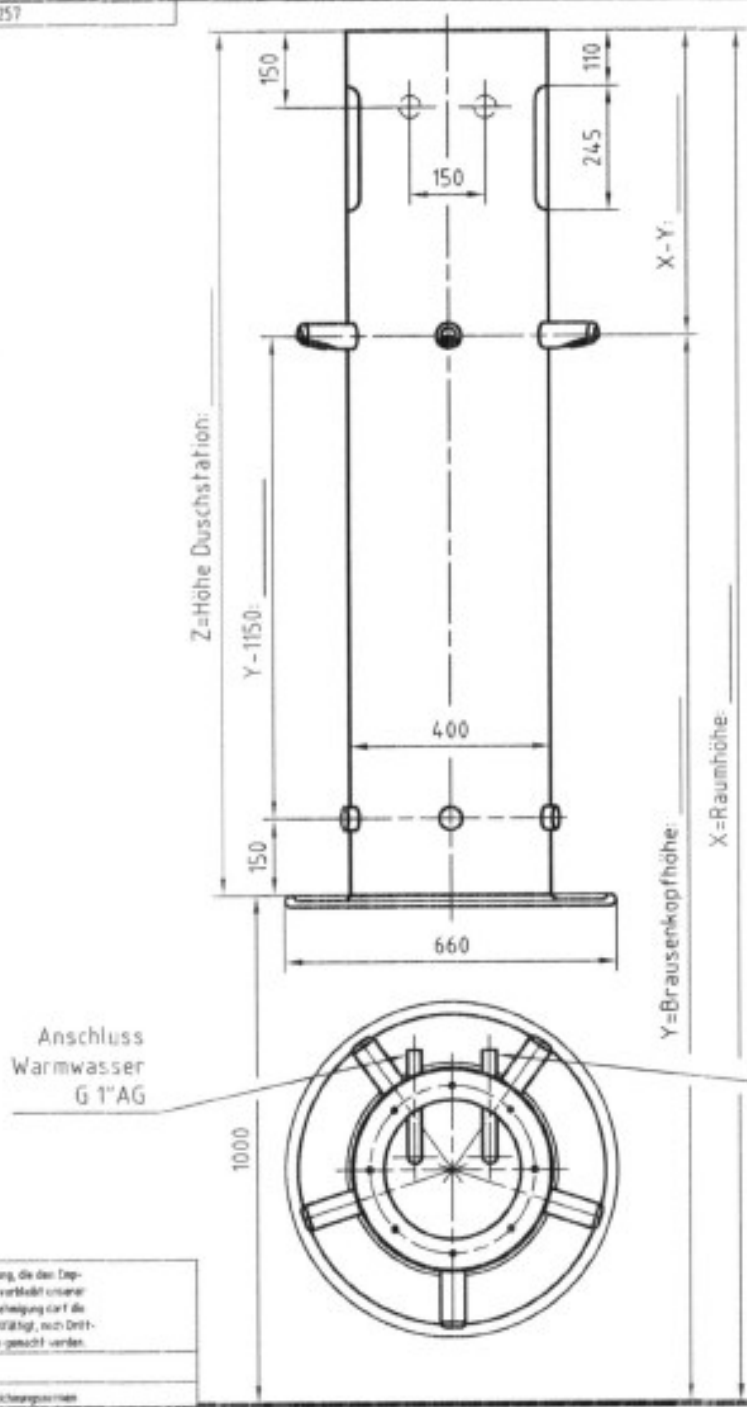

Anschluss Kaltwasser G 1" AG

Sep. Stückverzeichnis	Man
Ersetzt durch	
Duschstation	
Heinrich Hau	

Zeichnung, die den Detail wird, verändert werden die Genehmigung mit die Verantwortlich, auch Dringlich gemacht werden.

siehe Zeichnungsregeln