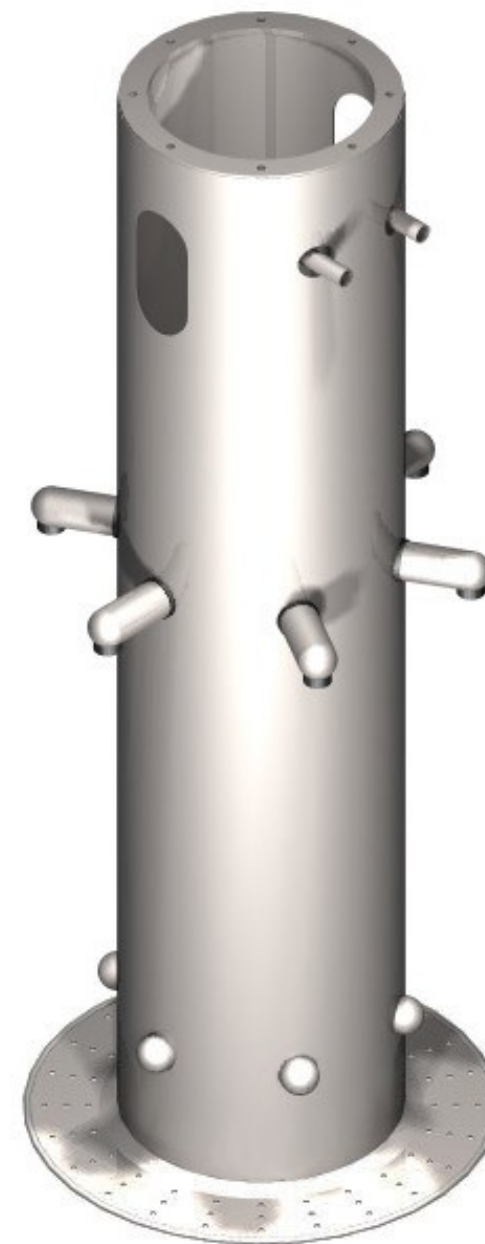

Duschstation aus Edelstahl

Die Duschstation aus 1.401 mit Eleganz

Lieferung mit 4, 5 oder 6 Batterien

Montage erfolgt bauseitig durch Sanitärinstallateur
Oder durch uns

- Durchmesser 400 mm
 - Höhe: Raumhöhe minus 800 mm bis 1000 mm
 - Material: Edelstahl 1.4301 Glasperlen gestrahlt und el. poliert
 - Sportbrausen mit Jet-Einsatz
 - Selbstschluss Mischer
- Integrierte Seifenablage: rundes gelochtes Blech Ablage Ø 660 mm aus Edelstahl, poliert
- Anschlussmöglichkeit 1/2" für Reinigungsschlauch unten Mitte Seifenablage ist am Kaltwasser angeschlossen. (wird von uns mit 1/2" Endstück verschlossen) Es braucht nur einen Abstellhahn 1/2" und einen Anschluss für eine Wasserschlauch.

Die sanitären Anschlüsse sind bauseitig auszuführen:

Warmwasserzuleitung 1" mit Abstellhahn 150 mm unterhalb der Decke
Kaltwasserzuleitung 1" mit Abstellhahn 150 mm unterhalb der Decke
Die Anschlussleitungen sind vor dem anschliessen zu spülen.