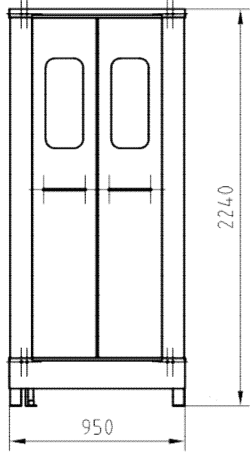

Aufstellmöglichkeiten:

Einzel

Als Block

In Reihe