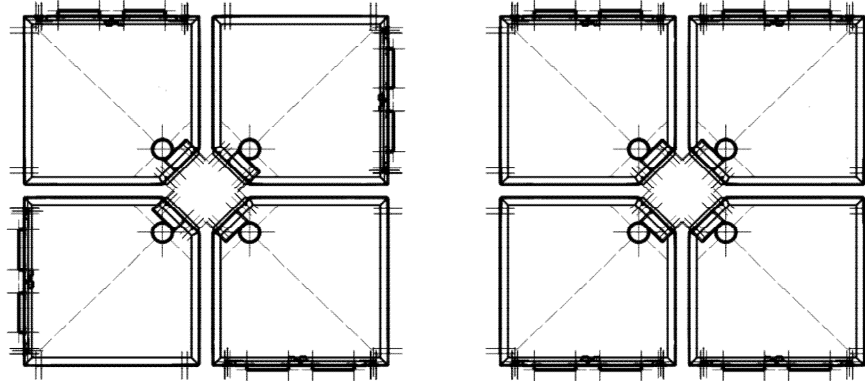

Aufstellmöglichkeiten:

Einzel

Als Block