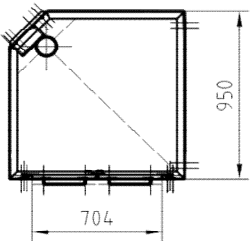

Aufstellmöglichkeiten:

Einzel

Als Block

In Reihe