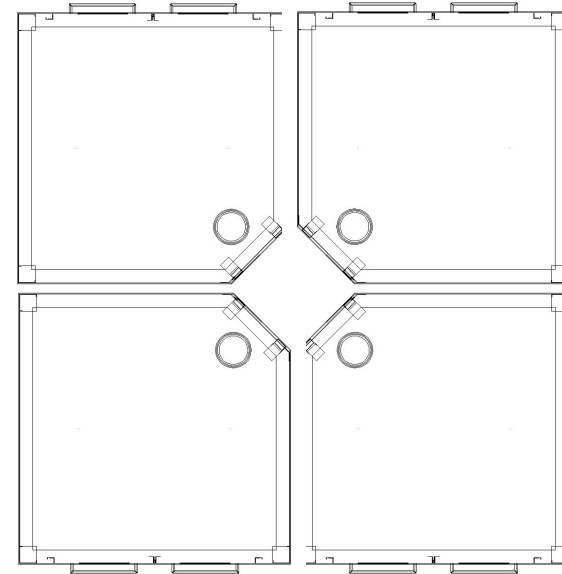

Seitlicher Verzeichnis	Nein	Urspr.			
Ersetzt durch:		Ersetzt für:		Material: 120	
Dusche Quadratisch Mark 4		Dusche Quadratisch		Gezeichnet: LN 24.11.2016	
		Infoblatt		Geprüft:	
				Nüchterngeprüft	
Heinrich Haug AG		CAD-Zeichnung		3-106.049.088	
				1 - 1 0