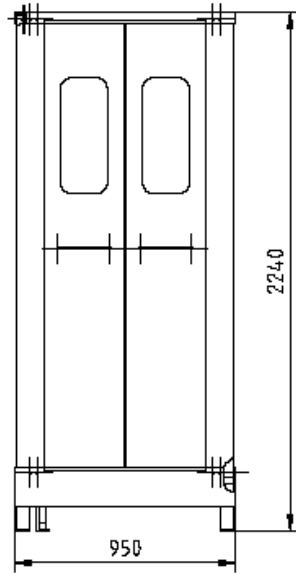

Seitlicher Verzeichnis	Nein	Urspr.			
Ersetzt durch:		Ersetzt für:		Material: 120	
Dusche Quadratisch Mark 4		Dusche Quadratisch		Gezeichnet: LN 24.11.2016	
		Infoblatt		Geprüft:	
				Nüchterngeprüft	
Heinrich Haug AG		CAD-Zeichnung		3-106.049.088	
				1 - 1 0