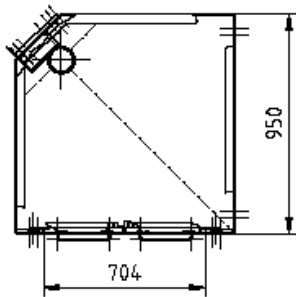

Seitlicher Verzeichnis	Nein	Urspr.			
Ersetzt durch:		Ersetzt für:		Material: 120	
Dusche Quadratisch Mark 4		Dusche Quadratisch		Gezeichnet: LN 24.11.2016	
		Infoblatt		Geprüft:	
				Nüchterngeprüft	
Heinrich Haug AG		CAD-Zeichnung		3-106.049.088	
				1 - 1 0