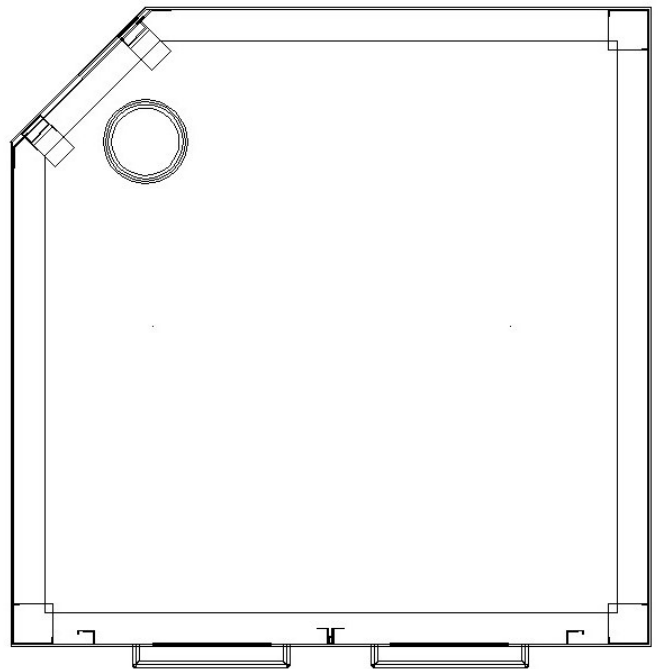

Edelstahl Duschkabine

Möblierung garantiert wasserdicht

Quadratische Edelstahldusche:

Platzoptimales Design garantiert Ihnen die beste Ausnutzung Ihres Duschbereichs.

Durch die Verwendung von robusten und leicht zu reinigendem Material erhalten Sie eine langlebige und gleichbleibend schöne Dusche,

Höhe: 2222 mm, Boden: 950x950mm + ca. 3-4 mm, Anschluss: GV: GEBERIT-U.90/115 , Abgang , 0/50mm

Rufen Sie uns an: 044 341 16 59

Haug

Heinrich Haug AG

Wagistrasse 7 CH-8952 Schlieren

Tel. +41 44 341 16 59 Fax +41 44 341 16 46