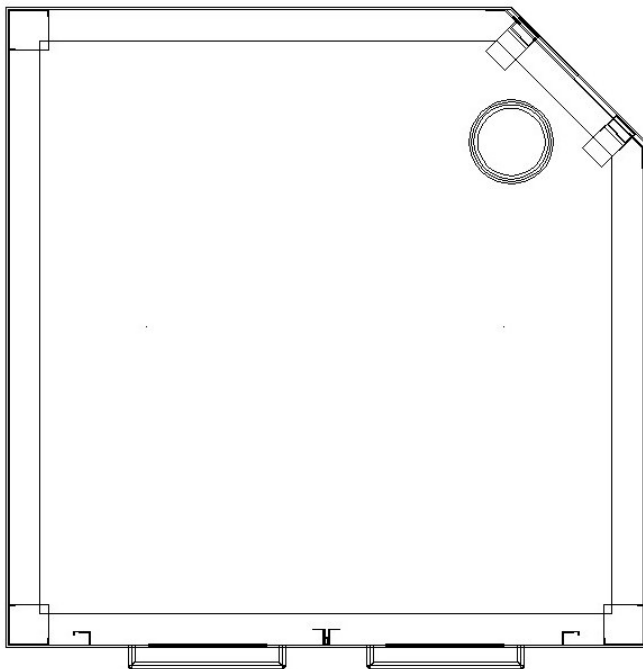

Edelstahl Duschkabine

Möblierung garantiert wasserdicht

Quadratische Edelstahldusche:

Platzoptimales Design garantiert Ihnen die beste Ausnutzung Ihres Duschbereichs.

Durch die Verwendung von robusten und leicht zu reinigendem Material erhalten Sie eine langlebige und gleichbleibend schöne Dusche,

Höhe: 2222 mm, Boden: 950x950mm + ca. 3-4 mm, Anschluss: GV: GEBERIT-U.90/115 , Abgang , 0/50mm

Rufen Sie uns an: 044 341 16 59

Haug

Heinrich Haug AG

Wagistrasse 7 CH-8952 Schlieren

Tel. +41 44 341 16 59 Fax +41 44 341 16 46